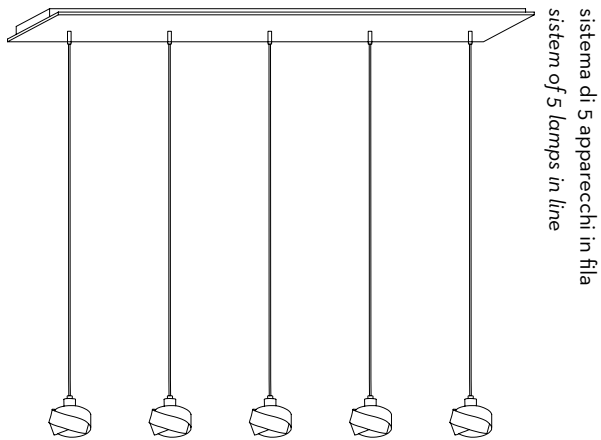

## SISTEMA LINEARE / Linear sistem

## SISTEMA A GRAPPOLO / Cluster sistem

32cm

53cm

## TRIOLOGY

	MISURE CM	MISURE INCHES	ILLUMINAZIONE	
			alogeno / halogen (energy-saving)	fluorescente / fluoeshent
<b>Sospensione/Suspension</b>				
grande / large	Ø 53 cm H33 cm	Ø 20.8 in H12.9 in	max. 3x100W E27 	max. 3x27W E27
media / medium	Ø 32 cm H24 cm	Ø 12.5 in Ø 9.4 in	max. 1x100W E27 	max. 1x27W E27
piccola / small	Ø 16 cm H11 cm	Ø 6.2 in Ø 4.3 in	max. 1x60W G9  max. 1x50W GU10 	
	<b>MATERIALE / MATERIAL</b>		<b>FINITURE</b>	
	METALLO / METAL		FOGLIA ORO / GOLD LEAF 	
			FOGLIA ARGENTO / SILVER LEAF 	
			BIANCO / WHITE	

### INFORMAZIONI AGGIUNTIVE:

Trilogy è formata da tre fogli di metallo calandrati e accoppiati. E' interamente realizzata a mano in Italia, pertanto può essere personalizzata su richiesta sia per dimensioni che per colori.