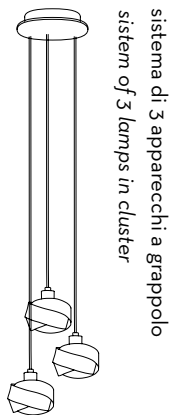

## SISTEMA LINEARE / Linear sistem

## SISTEMA A GRAPPOLO / Cluster sistem

32cm

53cm

## TRIOLOGY

	MISURE CM	MISURE INCHES	ILLUMINAZIONE	
			alogeno / halogen (energy-saving)	fluorescente / fluoeshent
<b>Sospensione/Suspension</b>				
grande / large	Ø 53 cm H33 cm	Ø 20.8 in H12.9 in	max. 3x100W E27 	max. 3x27W E27
media / medium	Ø 32 cm H24 cm	Ø 12.5 in Ø 9.4 in	max. 1x100W E27 	max. 1x27W E27
piccola / small	Ø 16 cm H11 cm	Ø 6.2 in Ø 4.3 in	max. 1x60W G9  max. 1x50W GU10 	
	<b>MATERIALE / MATERIAL</b>		<b>FINITURE</b>	
	METALLO / METAL		FOGLIA ORO / GOLD LEAF 	
			FOGLIA ARGENTO / SILVER LEAF 	
			BIANCO / WHITE	

### INFORMAZIONI AGGIUNTIVE:

Trilogy è formata da tre fogli di metallo calandrati e accoppiati. E' interamente realizzata a mano in Italia, pertanto può essere personalizzata su richiesta sia per dimensioni che per colori.