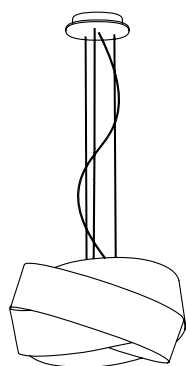

## SISTEMA LINEARE / Linear sistem

## SISTEMA A GRAPPOLO / Cluster sistem

32cm

53cm

## TRIOLOGY

	MISURE CM	MISURE INCHES	ILLUMINAZIONE	
			alogeno / halogen (energy-saving)	fluorescente / fluoeshent
<b>Sospensione/Suspension</b>				
grande / large	Ø 53 cm H33 cm	Ø 20.8 in H12.9 in	max. 3x100W E27 	max. 3x27W E27
media / medium	Ø 32 cm H24 cm	Ø 12.5 in Ø 9.4 in	max. 1x100W E27 	max. 1x27W E27
piccola / small	Ø 16 cm H11 cm	Ø 6.2 in Ø 4.3 in	max. 1x60W G9  max. 1x50W GU10 	
	<b>MATERIALE / MATERIAL</b>		<b>FINITURE</b>	
	METALLO / METAL		FOGLIA ORO / GOLD LEAF 	
			FOGLIA ARGENTO / SILVER LEAF 	
			BIANCO / WHITE	

### INFORMAZIONI AGGIUNTIVE:

Trilogy è formata da tre fogli di metallo calandrati e accoppiati. E' interamente realizzata a mano in Italia, pertanto può essere personalizzata su richiesta sia per dimensioni che per colori.