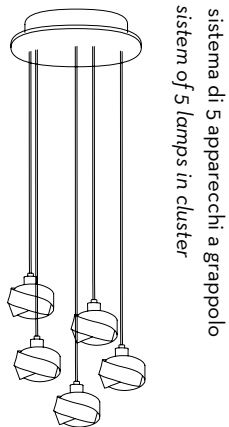

## SISTEMA LINEARE / Linear sistem

## SISTEMA A GRAPPOLO / Cluster sistem

32cm

53cm

## TRIOLOGY

	MISURE CM	MISURE INCHES	ILLUMINAZIONE	
			alogeno / halogen (energy-saving)	fluorescente / fluoeshent
<b>Sospensione/Suspension</b>				
grande / large	Ø 53 cm H33 cm	Ø 20.8 in H12.9 in	max. 3x100W E27 	max. 3x27W E27
media / medium	Ø 32 cm H24 cm	Ø 12.5 in Ø 9.4 in	max. 1x100W E27 	max. 1x27W E27
piccola / small	Ø 16 cm H11 cm	Ø 6.2 in Ø 4.3 in	max. 1x60W G9  max. 1x50W GU10 	
	<b>MATERIALE / MATERIAL</b>		<b>FINITURE</b>	
	METALLO / METAL		FOGLIA ORO / GOLD LEAF 	
			FOGLIA ARGENTO / SILVER LEAF 	
			BIANCO / WHITE	

### INFORMAZIONI AGGIUNTIVE:

Trilogy è formata da tre fogli di metallo calandrati e accoppiati. E' interamente realizzata a mano in Italia, pertanto può essere personalizzata su richiesta sia per dimensioni che per colori.