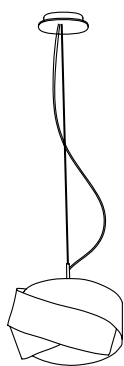

## SISTEMA LINEARE / Linear sistem

## SISTEMA A GRAPPOLO / Cluster sistem

32cm

53cm

## TRIOLOGY

	MISURE CM	MISURE INCHES	ILLUMINAZIONE	
			alogeno / halogen (energy-saving)	fluorescente / fluoeshent
<b>Sospensione/Suspension</b>				
grande / large	Ø 53 cm H33 cm	Ø 20.8 in H12.9 in	max. 3x100W E27 	max. 3x27W E27
media / medium	Ø 32 cm H24 cm	Ø 12.5 in Ø 9.4 in	max. 1x100W E27 	max. 1x27W E27
piccola / small	Ø 16 cm H11 cm	Ø 6.2 in Ø 4.3 in	max. 1x60W G9  max. 1x50W GU10 	
	<b>MATERIALE / MATERIAL</b>		<b>FINITURE</b>	
	METALLO / METAL		FOGLIA ORO / GOLD LEAF 	
			FOGLIA ARGENTO / SILVER LEAF 	
			BIANCO / WHITE	

### INFORMAZIONI AGGIUNTIVE:

Trilogy è formata da tre fogli di metallo calandrati e accoppiati. E' interamente realizzata a mano in Italia, pertanto può essere personalizzata su richiesta sia per dimensioni che per colori.