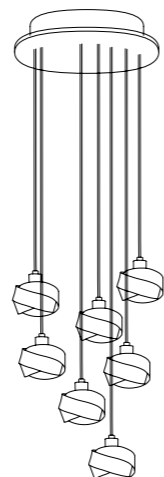

## SISTEMA LINEARE / Linear sistem

sistema di 5 apparecchi in fila  
system of 5 lamps in line

sistema di 3 apparecchi in fila  
system of 3 lamps in line

## SISTEMA A GRAPPOLO / Cluster sistem

sistema di 1 apparecchio singolo  
system of 1 lamps in cluster

sistema di 3 apparecchi a grappolo  
system of 3 lamps in cluster

sistema di 5 apparecchi a grappolo  
system of 5 lamps in cluster

sistema di 7 apparecchi a grappolo  
system of 7 lamps in cluster

32cm

53cm

### TRILOGY

	MISURE CM	MISURE INCHES	ILLUMINAZIONE
			alogeno / halogen (energy-saving)      fluorescente / fluoeshent
<b>Sospensione/Suspension</b>			
grande / large	Ø 53 cm    H33 cm	Ø 20.8 in    H12.9 in	max. 3x100W E27      max. 3x27W E27
media / medium	Ø 32 cm    H24 cm	Ø 12.5 in    Ø 9.4 in	max. 1x100W E27      max. 1x27W E27
piccola / small	Ø 16 cm    H11 cm	Ø 6.2 in    Ø 4.3 in	max. 1x60W G9      max. 1x50W GU10
	<b>MATERIALE / MATERIAL</b>		<b>FINITURE</b>
	METALLO / METAL		FOGLIA ORO / GOLD LEAF
			FOGLIA ARGENTO / SILVER LEAF
			BIANCO / WHITE