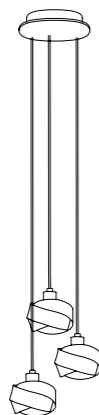

# TRILOGY

*Tre in uno*

Semplice nella forma. Trilogy sembra nascere da un'unica fascia di metallo. In realtà è composta da tre fasce distinte. Per un gioco di intrecci non è chiaro dove ne cominci una e dove ne finisca un'altra. Tre in uno che si susseguono si integrano e si completano diventando Trilogy.

## SISTEMA LINEARE / Linear sistem

sistema di 5 apparecchi in fila  
system of 5 lamps in line

sistema di 3 apparecchi in fila  
system of 3 lamps in line

## SISTEMA A GRAPPOLO / Cluster sistem

sistema di 1 apparecchio singolo  
system of 1 lamps in cluster

sistema di 3 apparecchi a grappolo  
system of 3 lamps in cluster

sistema di 5 apparecchi a grappolo  
system of 5 lamps in cluster

### TRILOGY

	MISURE CM	MISURE INCHES	ILLUMINAZIONE
			alogeno / halogen (energy-saving)      fluorescente / fluoeshent
<b>Sospensione/Suspension</b>			
grande / large	Ø 53 cm    H33 cm	Ø 20.8 in    H12.9 in	max. 3x100W E27      max. 3x27W E27
media / medium	Ø 32 cm    H24 cm	Ø 12.5 in    Ø 9.4 in	max. 1x100W E27      max. 1x27W E27
piccola / small	Ø 16 cm    H11 cm	Ø 6.2 in    Ø 4.3 in	max. 1x60W G9      max. 1x50W GU10
	<b>MATERIALE / MATERIAL</b>		<b>FINITURE</b>
	METALLO / METAL		FOGLIA ORO / GOLD LEAF
			FOGLIA ARGENTO / SILVER LEAF
			BIANCO / WHITE