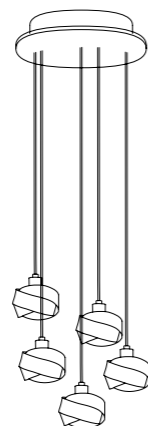

# TRILOGY

*Tre in uno*

Semplice nella forma. Trilogy sembra nascere da un'unica fascia di metallo. In realtà è composta da tre fasce distinte. Per un gioco di intrecci non è chiaro dove ne cominci una e dove ne finisca un'altra. Tre in uno che si susseguono si integrano e si completano diventando Trilogy.

## SISTEMA LINEARE / Linear sistem

sistema di 5 apparecchi in fila  
system of 5 lamps in line

sistema di 3 apparecchi in fila  
system of 3 lamps in line

## SISTEMA A GRAPPOLO / Cluster sistem

sistema di 1 apparecchio singolo  
system of 1 lamps in cluster

sistema di 3 apparecchi a grappolo  
system of 3 lamps in cluster

sistema di 5 apparecchi a grappolo  
system of 5 lamps in cluster

### TRILOGY

	MISURE CM	MISURE INCHES	ILLUMINAZIONE
			alogeno / halogen (energy-saving)      fluorescente / fluoeshent
<b>Sospensione/Suspension</b>			
grande / large	Ø 53 cm    H33 cm	Ø 20.8 in    H12.9 in	max. 3x100W E27      max. 3x27W E27
media / medium	Ø 32 cm    H24 cm	Ø 12.5 in    Ø 9.4 in	max. 1x100W E27      max. 1x27W E27
piccola / small	Ø 16 cm    H11 cm	Ø 6.2 in    Ø 4.3 in	max. 1x60W G9      max. 1x50W GU10
	<b>MATERIALE / MATERIAL</b>		<b>FINITURE</b>
	METALLO / METAL		FOGLIA ORO / GOLD LEAF
			FOGLIA ARGENTO / SILVER LEAF
			BIANCO / WHITE