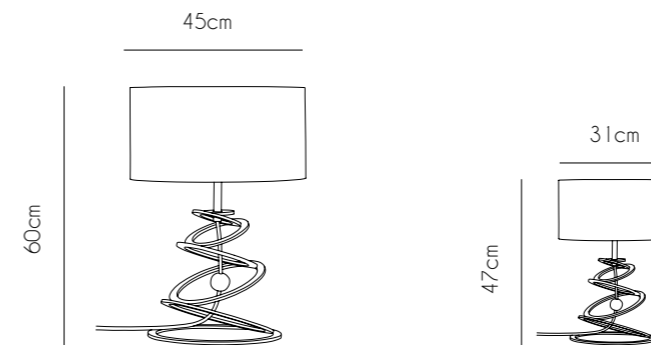

Stand up

STAND UP

Contro la fisica

Nasce da una lastra di metallo che come un foglio di carta è tagliato in cerchi sempre più piccoli. Al contrario del foglio di carta, che soggetto alla forza di gravità tenderebbe a svilupparsi verso il basso, Stand up sfida idealmente le leggi della fisica alzandosi in piedi verso la luce che si trova al centro del suo paralume.

Arises from a single metal leaf which is cut into circles, always smaller one to another. Instead of being subject to gravity, Stand up challenge ideally the laws of physics and stands up towards the light.

STAND UP

| | MISURE CM | | MISURE INCHES | | ILLUMINAZIONE | |
|----------------------------|-----------|---------|---------------|-----------|-----------------------------------|---------------------------|
| | | | | | alogeno / halogen (energy-saving) | fluorescente / fluoeshent |
| Tavolo / table lamp | | | | | | |
| grande / large | Ø 45 cm | H 60 cm | Ø 17.7 in | H 14.1 in | max. 3x40W G9 | max. 3x 11W e14 |
| piccola / small | Ø 31 cm | H 47 cm | Ø 12.2 in | H 18.5 in | max. 3x40W G9 | max. 3x 11W e14 |

INFORMAZIONI AGGIUNTIVE:

Stand up è un lampada in metallo tagliata al laser. Il paralume può essere in metallo o in stoffa accoppiata al PVC. La luce delle 3 lampadine è perfettamente diffusa da un disco di plexiglass bianco opale alloggiato nella parte superiore del paralume. Disponibile in varie finiture.
Metal lamp laser cut and folded. Entirely manufactured in Italy, can be customized for color and type of lampshade that is available in fabric and PVC.