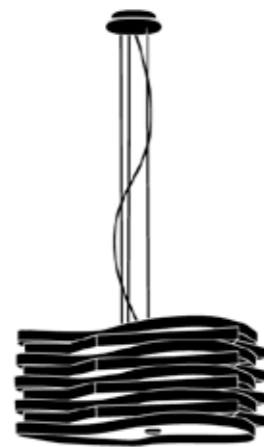

Moo.Shine

MOO.SHINE

Un segno che splende sospeso

Dall' unione di due profili retti e curvi nasce Moo.shine. Sinuosa e leggera. E' la luce che definisce la sua forma che nell' ambiente sembra smaterializzare la materia di cui è composta. Moo.shine non è una lampada con dentro la luce, bensì è luce con attorno una lampada. Un segno che splende sospeso.

From the union of two straight and curved profiles Moo.shine comes to life. Sinuous and light. It's the light that defines its shape in the environment .It seems to dematerialize the material of which it is composed. Moo.shine is not a lamp with light inside, but, light with lamp around. A suspended sign that shines.

"Gold 24"

Un segno che splende sospeso

Un oggetto importante impreziosito da una finitura galvanica in oro 24 kt spazzolato o nichel spazzolato.

An important object embellished with a plated finish in 24 kt brushed gold or brushed nickel.

MOO.SHINE

COMPOSITION

Esempi di composizione

MOO.SHINE

| | MISURE CM | MISURE INCHES | ILLUMINAZIONE |
|---------------------------------|---------------------|------------------------|--|
| | | | alogeno / halogen (energy-saving) fluorescente / fluoeshent |
| Sospensione / Suspension | | | |
| grande / large | W 80 cm H 36 cm | Ø 31.4 in H 14.1 in | max. 3x100W E27 max. 3x27W E27 |
| piccola / small | W 60 cm H 27 cm | Ø 23.6 in H 10.6 in | max. 3x100W E27 max. 3x27W E27 |
| parete / wall lamp | W 40 cm H 14 cm | Ø 15.7 in H 5.5 in | max. 1x120 W r7 |
| piantana / floor lamp | W 60 cm H 175 cm | Ø 23.6 in H 68.8 in | max. 3x100W E27 max. 3x27W E27 |