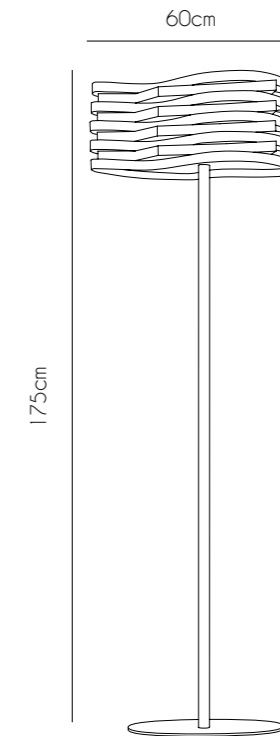

Moo.Shine

MOO.SHINE

Un segno che splende sospeso

Dall' unione di due profili retti e curvi nasce Moo.shine. Sinuosa e leggera. E' la luce che definisce la sua forma che nell' ambiente sembra smaterializzare la materia di cui è composta. Moo.shine non è una lampada con dentro la luce, bensì è luce con attorno una lampada. Un segno che splende sospeso.

From the union of two straight and curved profiles Moo.shine comes to life. Sinuous and light. It's the light that defines its shape in the environment .It seems to dematerialize the material of which it is composed. Moo.shine is not a lamp with light inside, but, light with lamp around. A suspended sign that shines.

"Gold 24"

Un segno che splende sospeso

Un oggetto importante impreziosito da una finitura galvanica in oro 24 kt spazzolato o nichel spazzolato.

An important object embellished with a plated finish in 24 kt brushed gold or brushed nickel.

MOO.SHINE

COMPOSITION

Esempi di composizione

MOO.SHINE

| | MISURE CM | MISURE INCHES | ILLUMINAZIONE |
|---------------------------------|---------------------|------------------------|--|
| | | | alogeno / halogen (energy-saving) fluorescente / fluoeshent |
| Sospensione / Suspension | | | |
| grande / large | W 80 cm H 36 cm | Ø 31.4 in H 14.1 in | max. 3x100W E27 max. 3x27W E27 |
| piccola / small | W 60 cm H 27 cm | Ø 23.6 in H 10.6 in | max. 3x100W E27 max. 3x27W E27 |
| parete / wall lamp | W 40 cm H 14 cm | Ø 15.7 in H 5.5 in | max. 1x120 W r7 |
| piantana / floor lamp | W 60 cm H 175 cm | Ø 23.6 in H 68.8 in | max. 3x100W E27 max. 3x27W E27 |