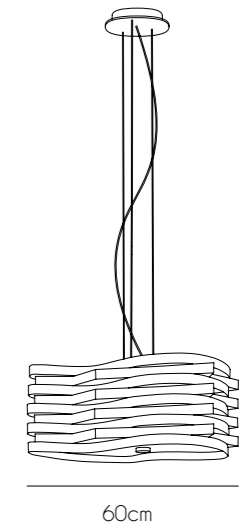

Moo.Shine

MOO.SHINE

Un segno che splende sospeso

Dall' unione di due profili retti e curvi nasce Moo.shine. Sinuosa e leggera. E' la luce che definisce la sua forma che nell' ambiente sembra smaterializzare la materia di cui è composta. Moo.shine non è una lampada con dentro la luce, bensì è luce con attorno una lampada. Un segno che splende sospeso.

From the union of two straight and curved profiles Moo.shine comes to life. Sinuous and light. It's the light that defines its shape in the environment .It seems to dematerialize the material of which it is composed. Moo.shine is not a lamp with light inside, but, light with lamp around. A suspended sign that shines.

MOO.SHINE

COMPOSITION

Esempi di composizione

MOO.SHINE

| | MISURE CM | MISURE INCHES | ILLUMINAZIONE |
|---------------------------------|---------------------|------------------------|--|
| | | | alogeno / halogen (energy-saving) fluorescente / fluoeshent |
| Sospensione / Suspension | | | |
| grande / large | W 80 cm H 36 cm | Ø 31.4 in H 14.1 in | max. 3x100W E27 max. 3x27W E27 |
| piccola / small | W 60 cm H 27 cm | Ø 23.6 in H 10.6 in | max. 3x100W E27 max. 3x27W E27 |
| parete / wall lamp | W 40 cm H 14 cm | Ø 15.7 in H 5.5 in | max. 1x120 W r7 |
| piantana / floor lamp | W 60 cm H 175 cm | Ø 23.6 in H 68.8 in | max. 3x100W E27 max. 3x27W E27 |