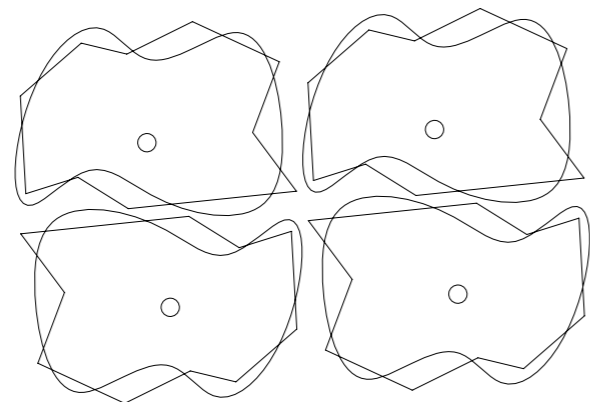

Moo.Shine

MOO.SHINE

Un segno che splende sospeso

Dall' unione di due profili retti e curvi nasce Moo.shine. Sinuosa e leggera. E' la luce che definisce la sua forma che nell' ambiente sembra smaterializzare la materia di cui è composta. Moo.shine non è una lampada con dentro la luce, bensì è luce con attorno una lampada. Un segno che splende sospeso.

From the union of two straight and curved profiles Moo.shine comes to life. Sinuous and light. It's the light that defines its shape in the environment .It seems to dematerialize the material of which it is composed. Moo.shine is not a lamp with light inside, but, light with lamp around. A suspended sign that shines.

MOO.SHINE

COMPOSITION

Esempi di composizione

MOO.SHINE

| | MISURE CM | MISURE INCHES | ILLUMINAZIONE |
|---------------------------------|---------------------|------------------------|--|
| | | | alogeno / halogen (energy-saving) fluorescente / fluoeshent |
| Sospensione / Suspension | | | |
| grande / large | W 80 cm H 36 cm | Ø 31.4 in H 14.1 in | max. 3x100W E27 max. 3x27W E27 |
| piccola / small | W 60 cm H 27 cm | Ø 23.6 in H 10.6 in | max. 3x100W E27 max. 3x27W E27 |
| parete / wall lamp | W 40 cm H 14 cm | Ø 15.7 in H 5.5 in | max. 1x120 W r7 |
| piantana / floor lamp | W 60 cm H 175 cm | Ø 23.6 in H 68.8 in | max. 3x100W E27 max. 3x27W E27 |