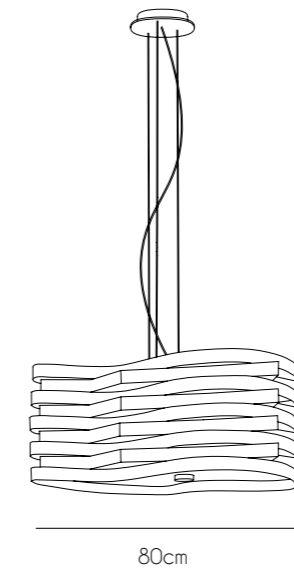

Moo.Shine

MOO.SHINE

Un segno che splende sospeso

Dall' unione di due profili retti e curvi nasce Moo.shine. Sinuosa e leggera. E' la luce che definisce la sua forma che nell' ambiente sembra smaterializzare la materia di cui è composta. Moo.shine non è una lampada con dentro la luce, bensì è luce con attorno una lampada. Un segno che splende sospeso.

From the union of two straight and curved profiles Moo.shine comes to life. Sinuous and light. It's the light that defines its shape in the environment .It seems to dematerialize the material of which it is composed. Moo.shine is not a lamp with light inside, but, light with lamp around. A suspended sign that shines.

MOO.SHINE

COMPOSITION

Esempi di composizione

MOO.SHINE

| | MISURE CM | MISURE INCHES | ILLUMINAZIONE |
|---------------------------------|---------------------|------------------------|--|
| | | | alogeno / halogen (energy-saving) fluorescente / fluoeshent |
| Sospensione / Suspension | | | |
| grande / large | W 80 cm H 36 cm | Ø 31.4 in H 14.1 in | max. 3x100W E27 max. 3x27W E27 |
| piccola / small | W 60 cm H 27 cm | Ø 23.6 in H 10.6 in | max. 3x100W E27 max. 3x27W E27 |
| parete / wall lamp | W 40 cm H 14 cm | Ø 15.7 in H 5.5 in | max. 1x120 W r7 |
| piantana / floor lamp | W 60 cm H 175 cm | Ø 23.6 in H 68.8 in | max. 3x100W E27 max. 3x27W E27 |