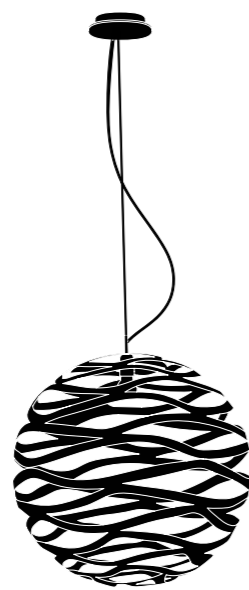

# DESERT ROSE

*Materiali primordiali tecnologie contemporanee*

Materiali primordiali, tecnologie contemporanee, una lampada che non passa inosservata. Desert Rose non è un complemento bensì un pezzo di design che arreda e dà personalità all'ambiente in cui è installata.

*Primordial materials contemporary technologies a lamp that does not go unnoticed. Desert Rose is not a complement, but a piece of design that decorates and gives personality to the environment in which it is installed.*

# DESERT ROSE

70cm

50cm

### *Un contrasto ricercato*

Desert rose è disponibile in varie versioni, tra cui: total white, total black oppure in doppia finitura. La doppia finitura di Desert rose unisce due concetti di design e di classico contemporaneo in un oggetto. Un contrasto ricercato. All' interno il calore della foglia oro, all' esterno il minimalismo del colore neutro.